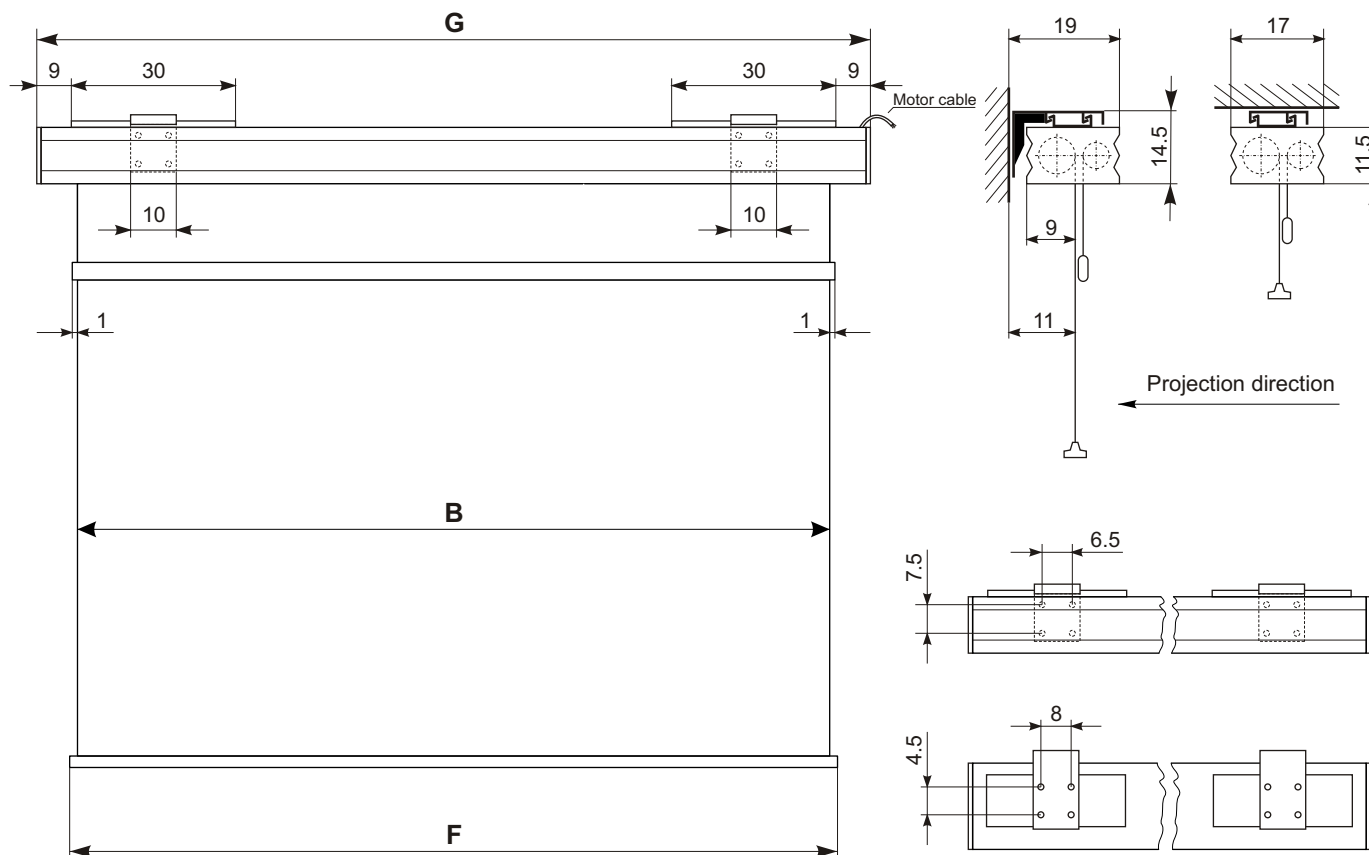

Multi-format screen

Dimensions in cm

B	F	G
200	203.4	223.3
240	243.4	263.3
270	273.4	293.3
300	303.4	323.3

Optional screen material : Blankara matt white / Blankara Novalux

Optional border : 4:3 / 16:10 / 15:9 / 16:9 / 1.85:1 / 2.35:1

Case colour : black - fine structure / white - fine structure / silver

Optional control : remote control

Accessories : Installation frame / Mounting set for ceiling distance 100 cm